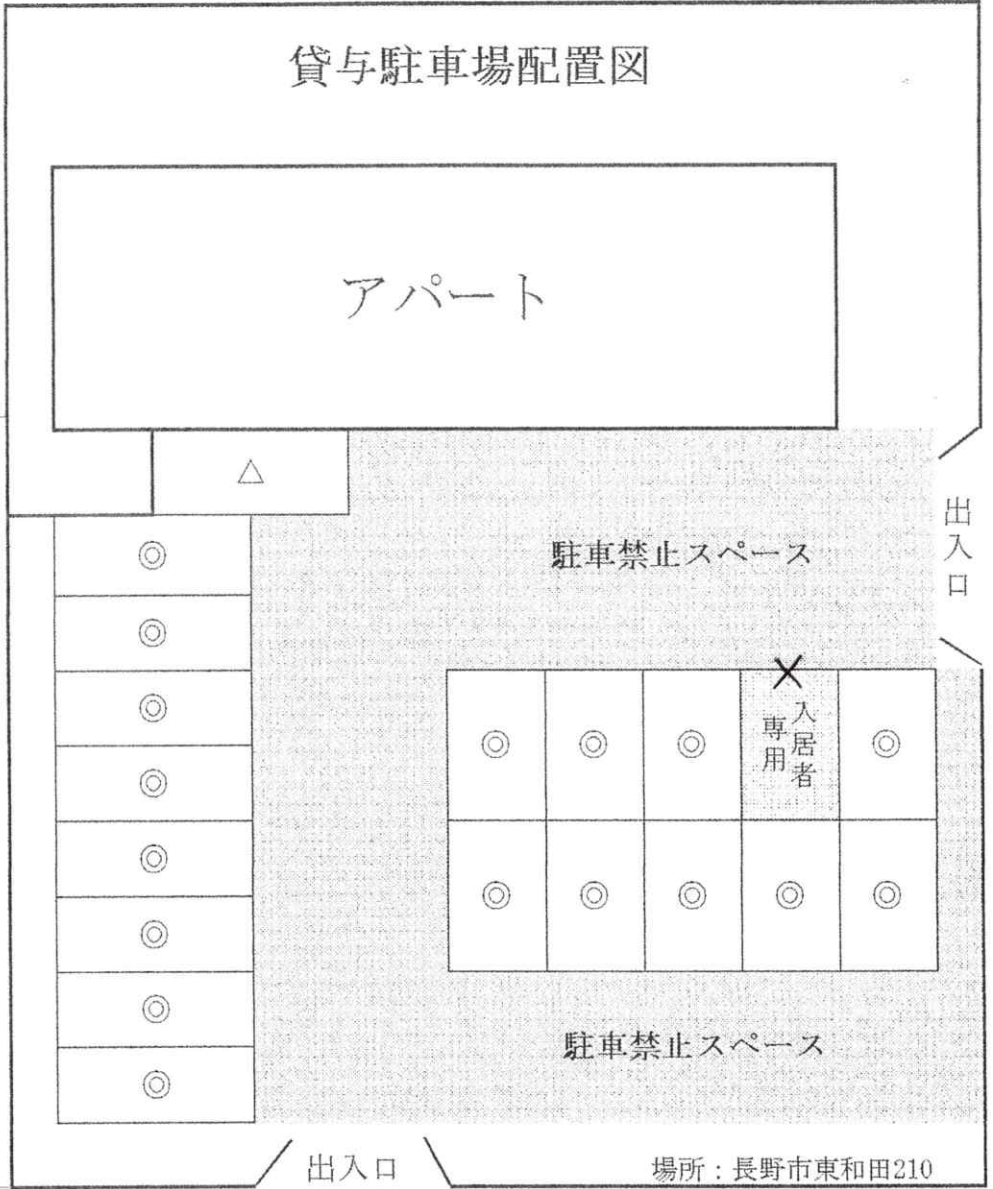

至中越

松澤工業様駐車場

貸与駐車場配置図

グラウンドへ

長野日本大学学園
第5駐車場

出入口

駐車禁止スペース

X 入居者専用

駐車禁止スペース

出入口

場所：長野市東和田210

X印は馬車下りません

至平林通り